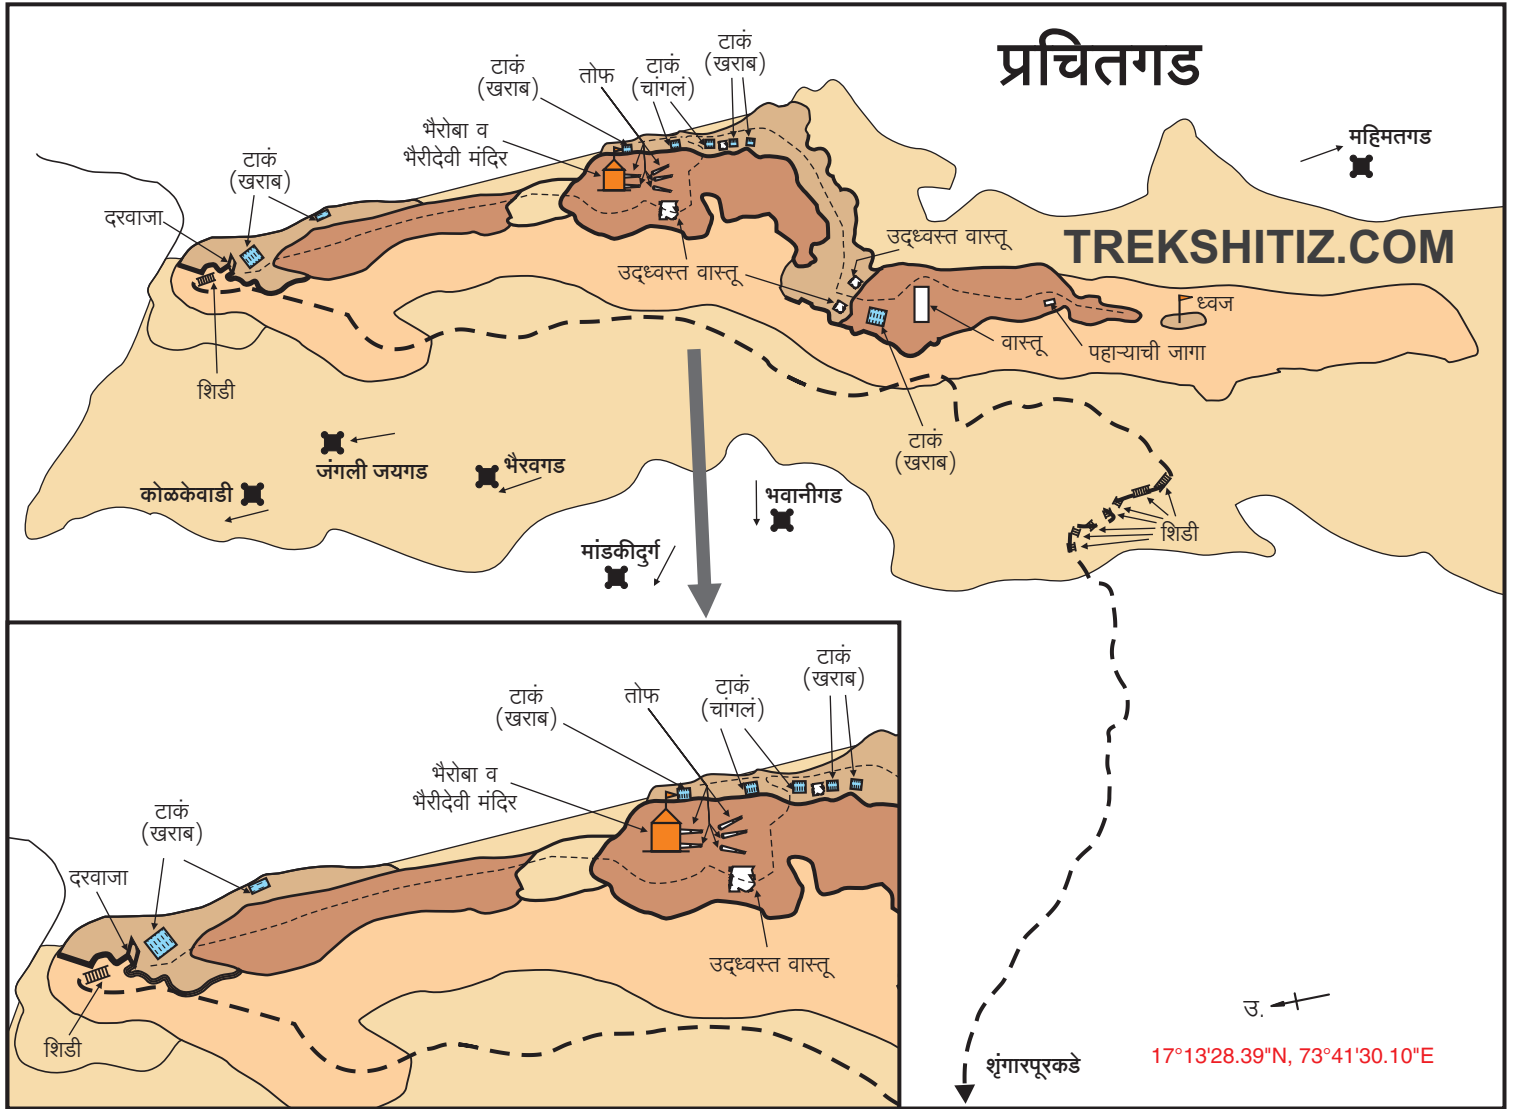

प्रचितगड

सदर नकाशा हा महेंद्र गोवेकर या नावाने 'नकाशातून दुर्गभ्रमंती' या पुस्तकासाठी कॉपीराईट आहे. हा नकाशा पुनःप्रकाशित करण्यासाठी परवानगी घेणे आवश्यक आहे. तसेच या नकाशावरील 'TREKSHITIZ.COM' हे नाव काढणे किंवा त्या जागी स्वतःचे नाव टाकून प्रकाशित करणे, हा गुन्हा आहे.