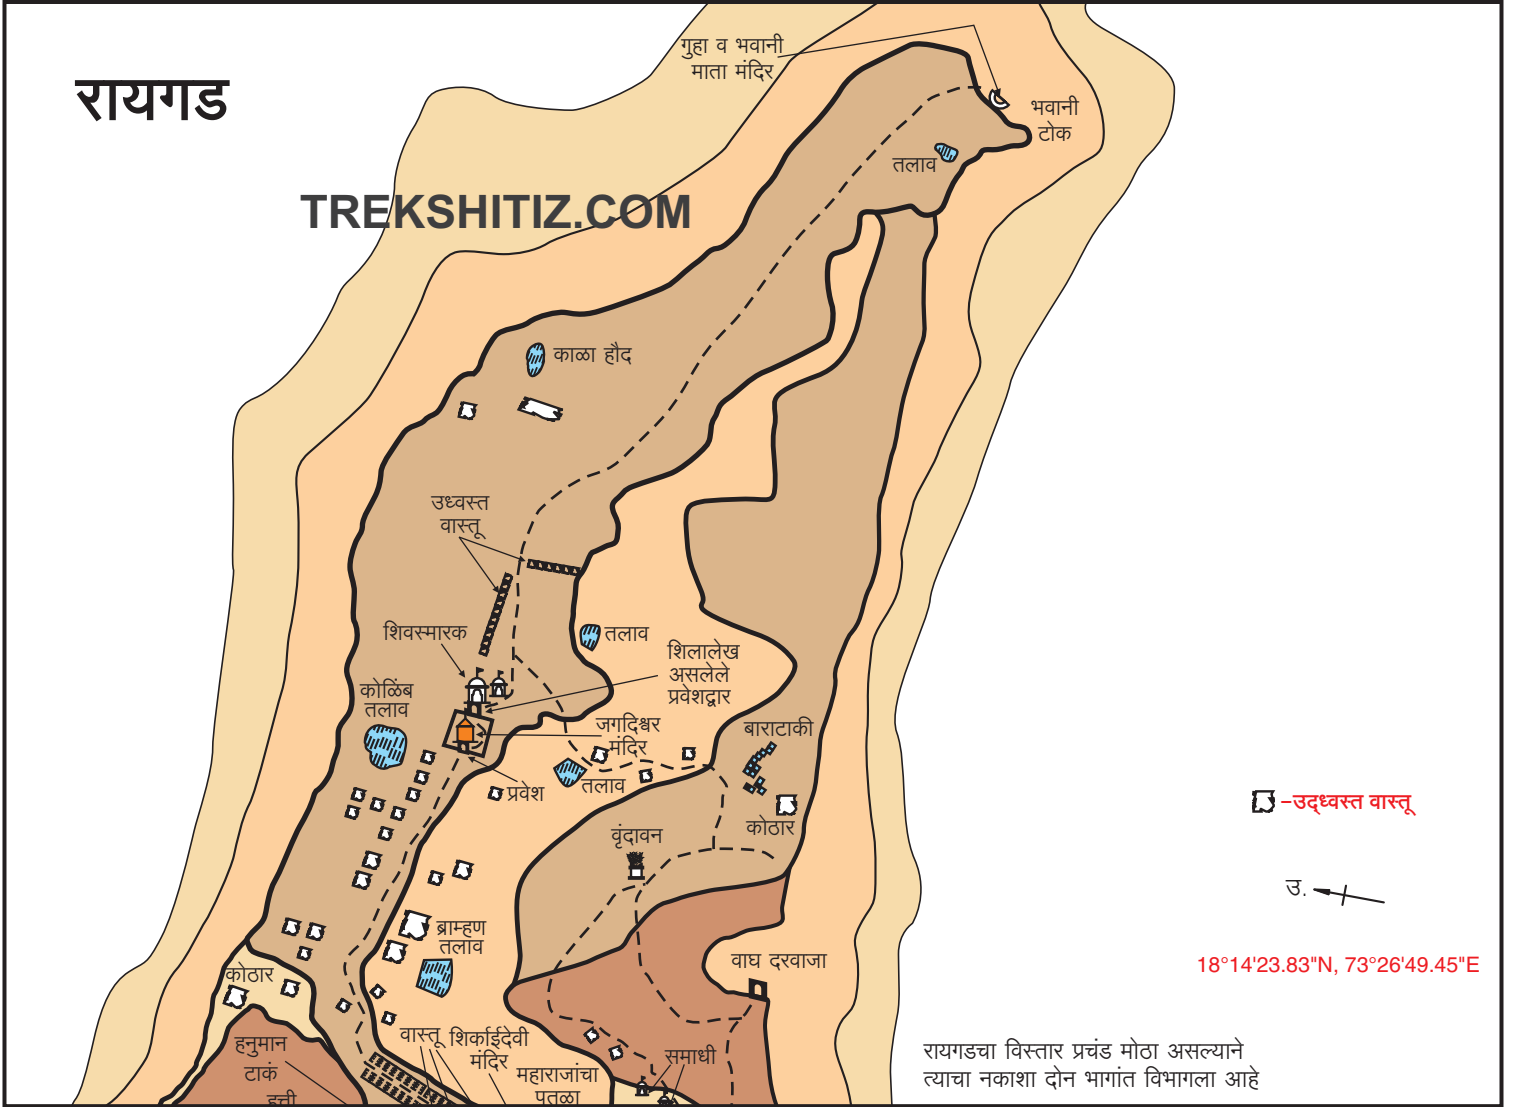

# रायगड

TREKSHITIZ.COM

□ - उध्वस्त वास्तू

उ. ↑

18°14'23.83"N, 73°26'49.45"E

रायगडचा विस्तार प्रचंड मोठा असल्याने त्याचा नकाशा दोन भागांत विभागला आहे

सदर नकाशा हा महेंद्र गोवेकर या नावाने 'नकाशातून दुर्गभ्रमंती' या पुस्तकासाठी कॉपीराईट आहे. हा नकाशा पुनःप्रकाशित करण्यासाठी परवानगी घेणे आवश्यक आहे. तसेच या नकाशावरील 'TREKSHITIZ.COM' हे नाव काढणे किंवा त्या जागी स्वतःचे नाव टाकून प्रकाशित करणे, हा गुन्हा आहे.