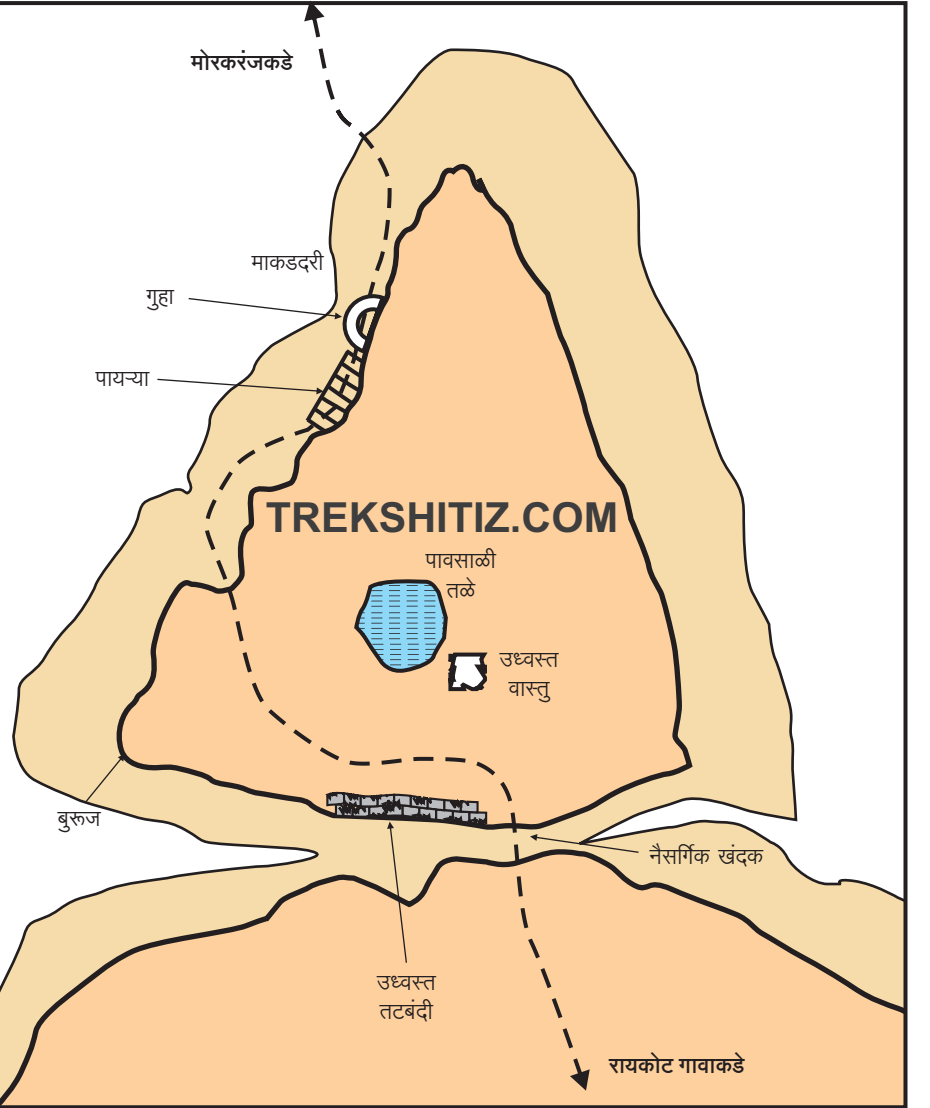

# रायकोट

21° 8'40.69"N, 74° 4'58.72"E

सदर नकाशा हा महेंद्र गोवेकर या नावाने 'नकाशातून दुर्गभ्रमंती' या पुस्तकासाठी कॉपीराईट आहे. हा नकाशा पुनःप्रकाशित करण्यासाठी परवानगी घेणे आवश्यक आहे. तसेच या नकाशावरील 'TREKSHITIZ.COM' हे नाव काढणे किंवा त्या जागी स्वतःचे नाव टाकून प्रकाशित करणे, हा गुन्हा आहे.