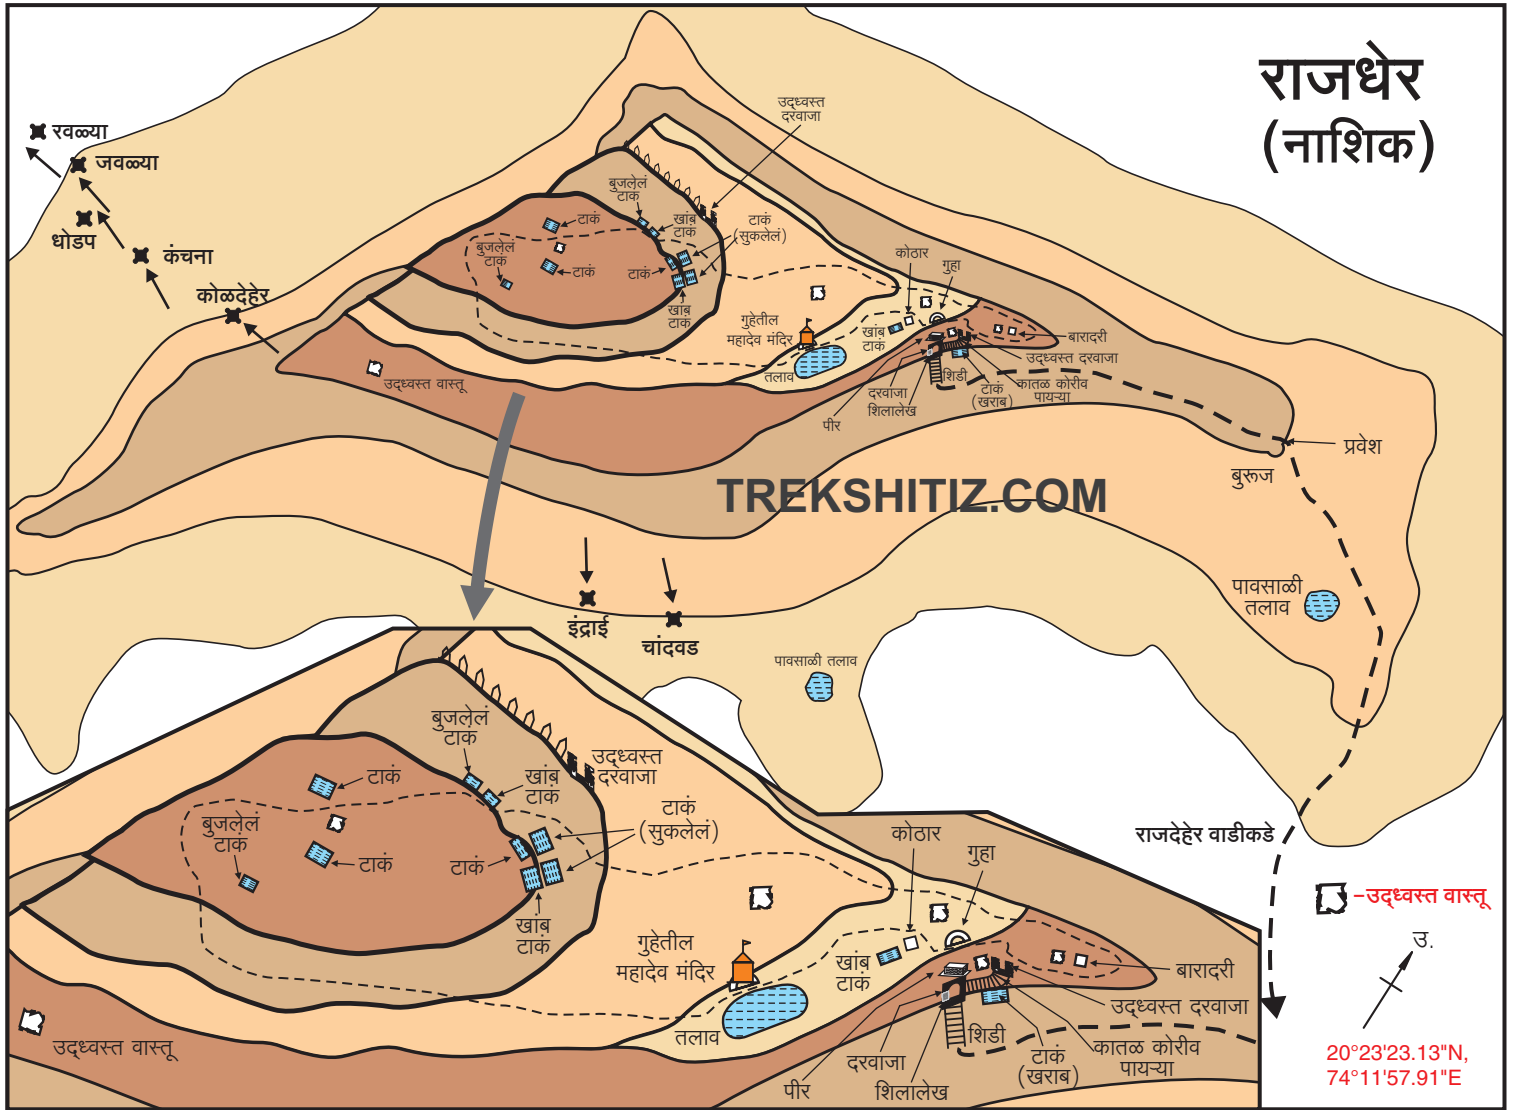

राजधेर (नाशिक)

सदर नकाशा हा महेंद्र गोवेकर या नावाने 'नकाशातून दुर्गभमंती' या पुस्तकासाठी कॉपीराईट आहे. हा नकाशा पुनःप्रकाशित करण्यासाठी परवानगी घेणे आवश्यक आहे. तसेच या नकाशावरील 'TREKSHITIZ.COM' हे नाव काढणे किंवा त्या जागी स्वतःचे नाव टाकून प्रकाशित करणे, हा गुन्हा आहे.