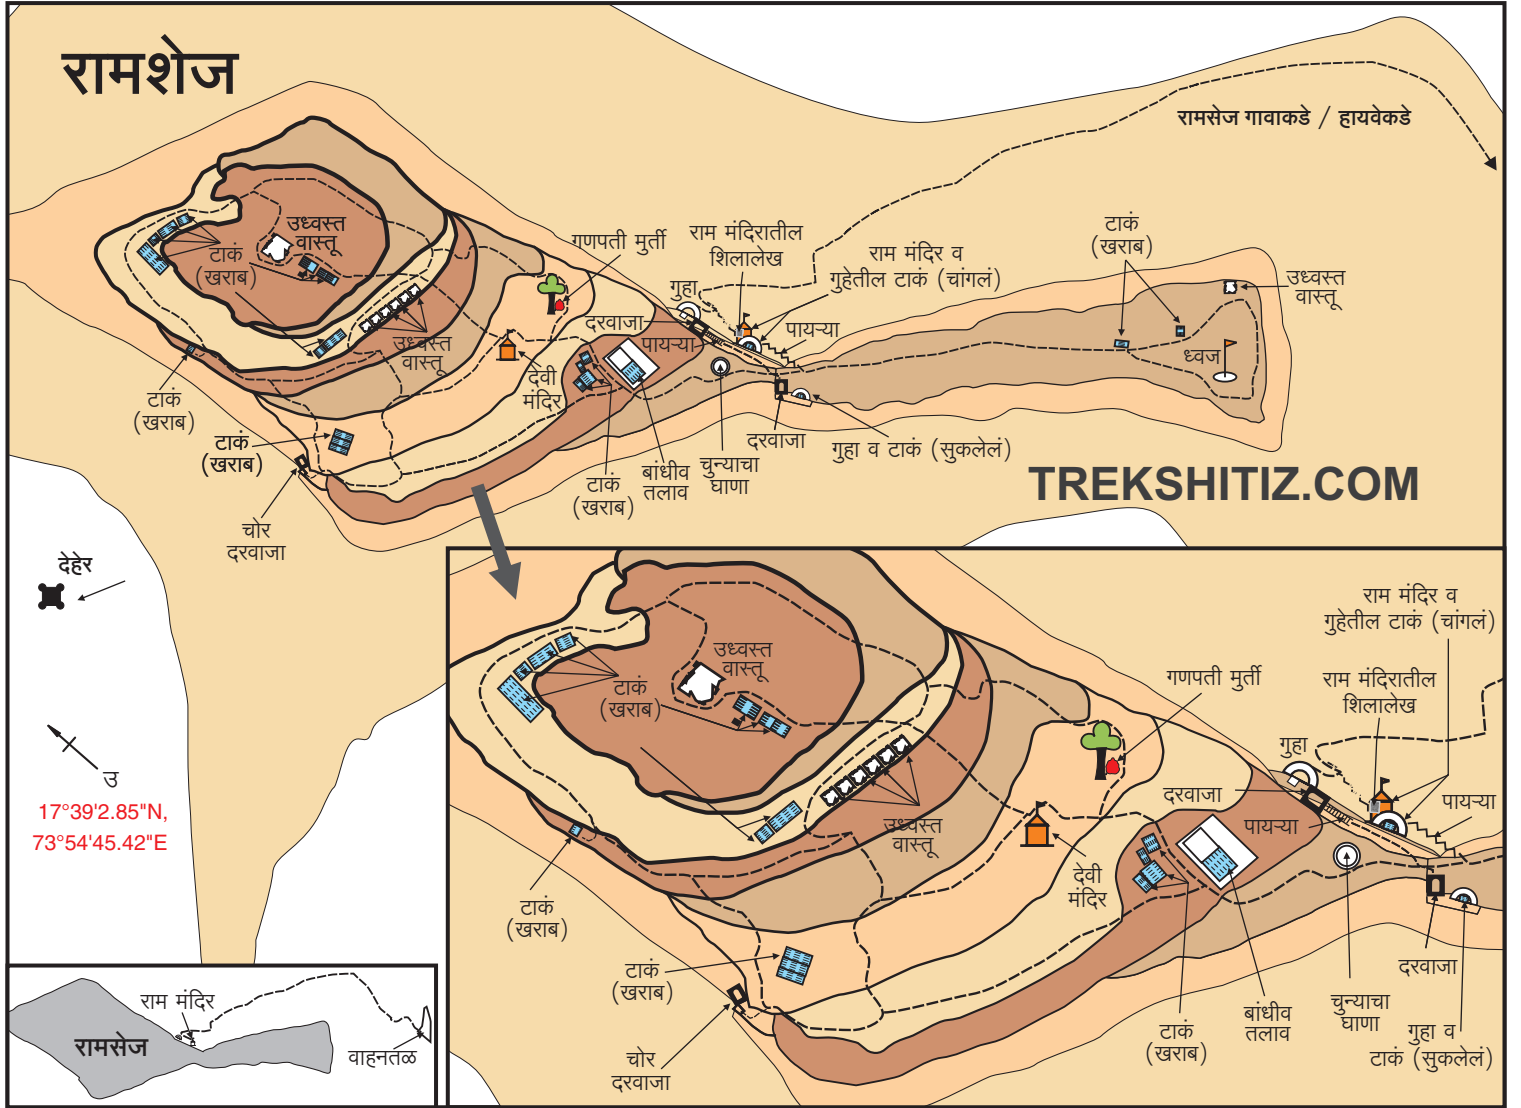

रामशेज

TREKSHITIZ.COM

सदर नकाशा हा महेंद्र गोवेकर या नावाने 'नकाशातून दुर्गभ्रमंती' या पुस्तकासाठी कॉपीराईट आहे. हा नकाशा पुनःप्रकाशित करण्यासाठी परवानगी घेणे आवश्यक आहे. तसेच या नकाशावरील 'TREKSHITIZ.COM' हे नाव काढणे किंवा त्या जागी स्वतःचे नाव टाकून प्रकाशित करणे, हा गुन्हा आहे.