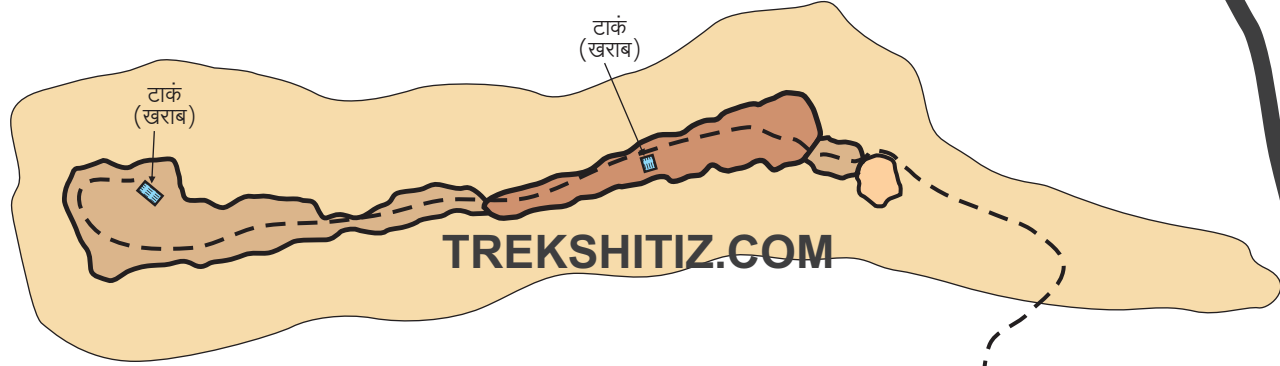

# रांजणगिरी

गडगडा

अंजनेरी

ब्रम्हगिरी

मुळे गाव

19°54'39.56"N, 73°37'47.72"E

सदर नकाशा हा महेंद्र गोवेकर या नावाने 'नकाशातून दुर्गभ्रमंती' या पुस्तकासाठी कॉपीराईट आहे. हा नकाशा पुनःप्रकाशित करण्यासाठी परवानगी घेणे आवश्यक आहे. तसेच या नकाशावरील 'TREKSHITIZ.COM' हे नाव काढणे किंवा त्या जागी स्वतःचे नाव टाकून प्रकाशित करणे, हा गुन्हा आहे.