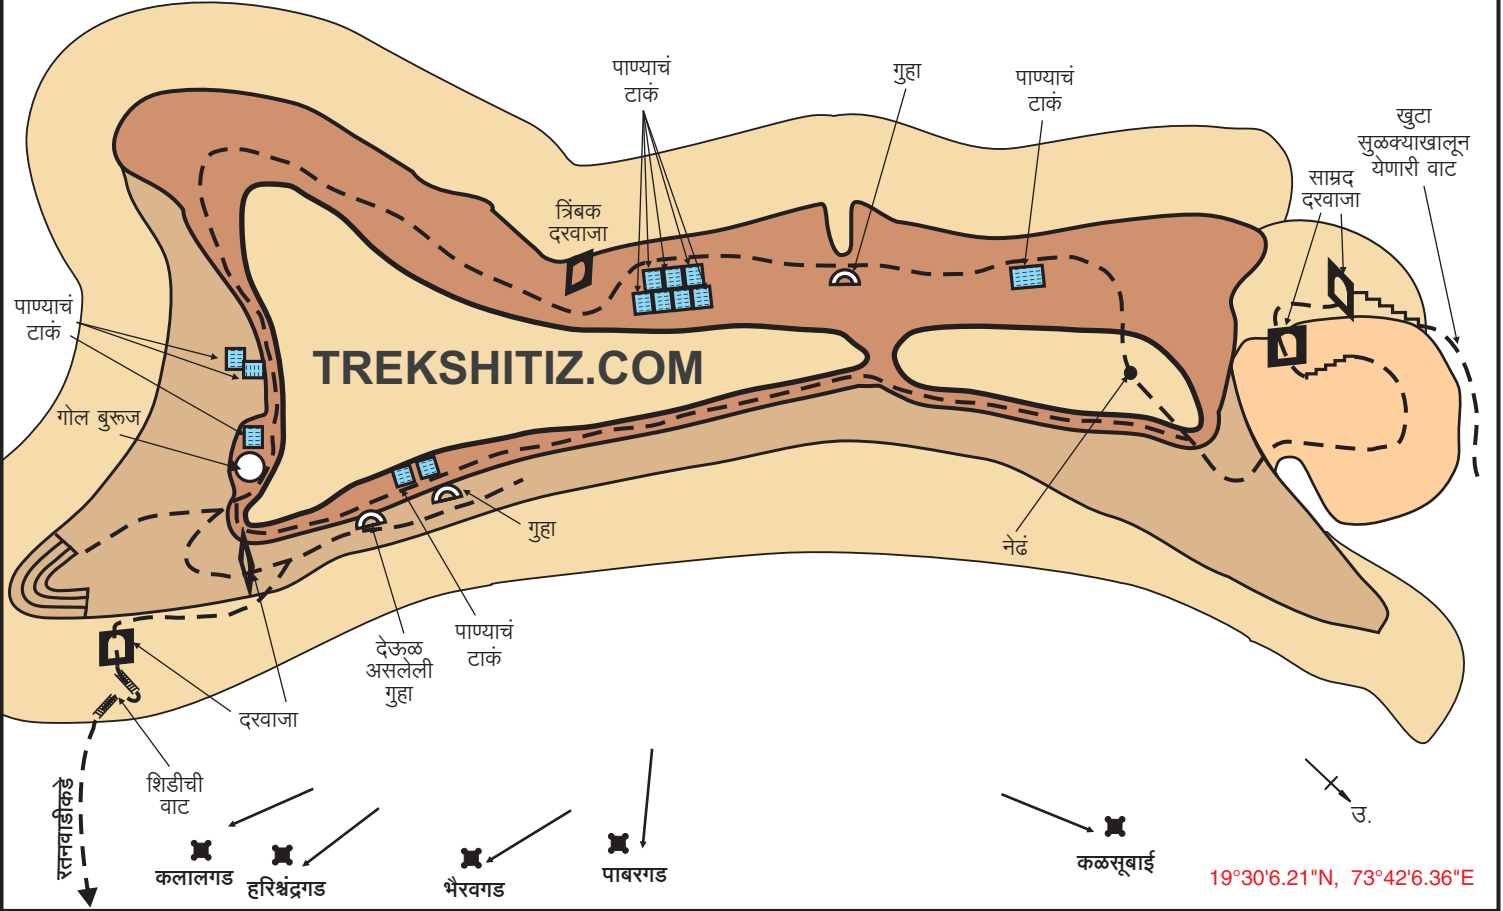

# रतनगड

आजोबा

कुलंग

मदन

अलंग

TREKSHITIZ.COM

19°30'6.21"N, 73°42'6.36"E

सदर नकाशा हा महेंद्र गोवेकर या नावाने 'नकाशातून दुर्गभ्रमंती' या पुस्तकासाठी कॉपीराईट आहे. हा नकाशा पुनःप्रकाशित करण्यासाठी परवानगी घेणे आवश्यक आहे. तसेच या नकाशावरील 'TREKSHITIZ.COM' हे नाव काढणे किंवा त्या जागी स्वतःचे नाव टाकून प्रकाशित करणे, हा गुन्हा आहे.