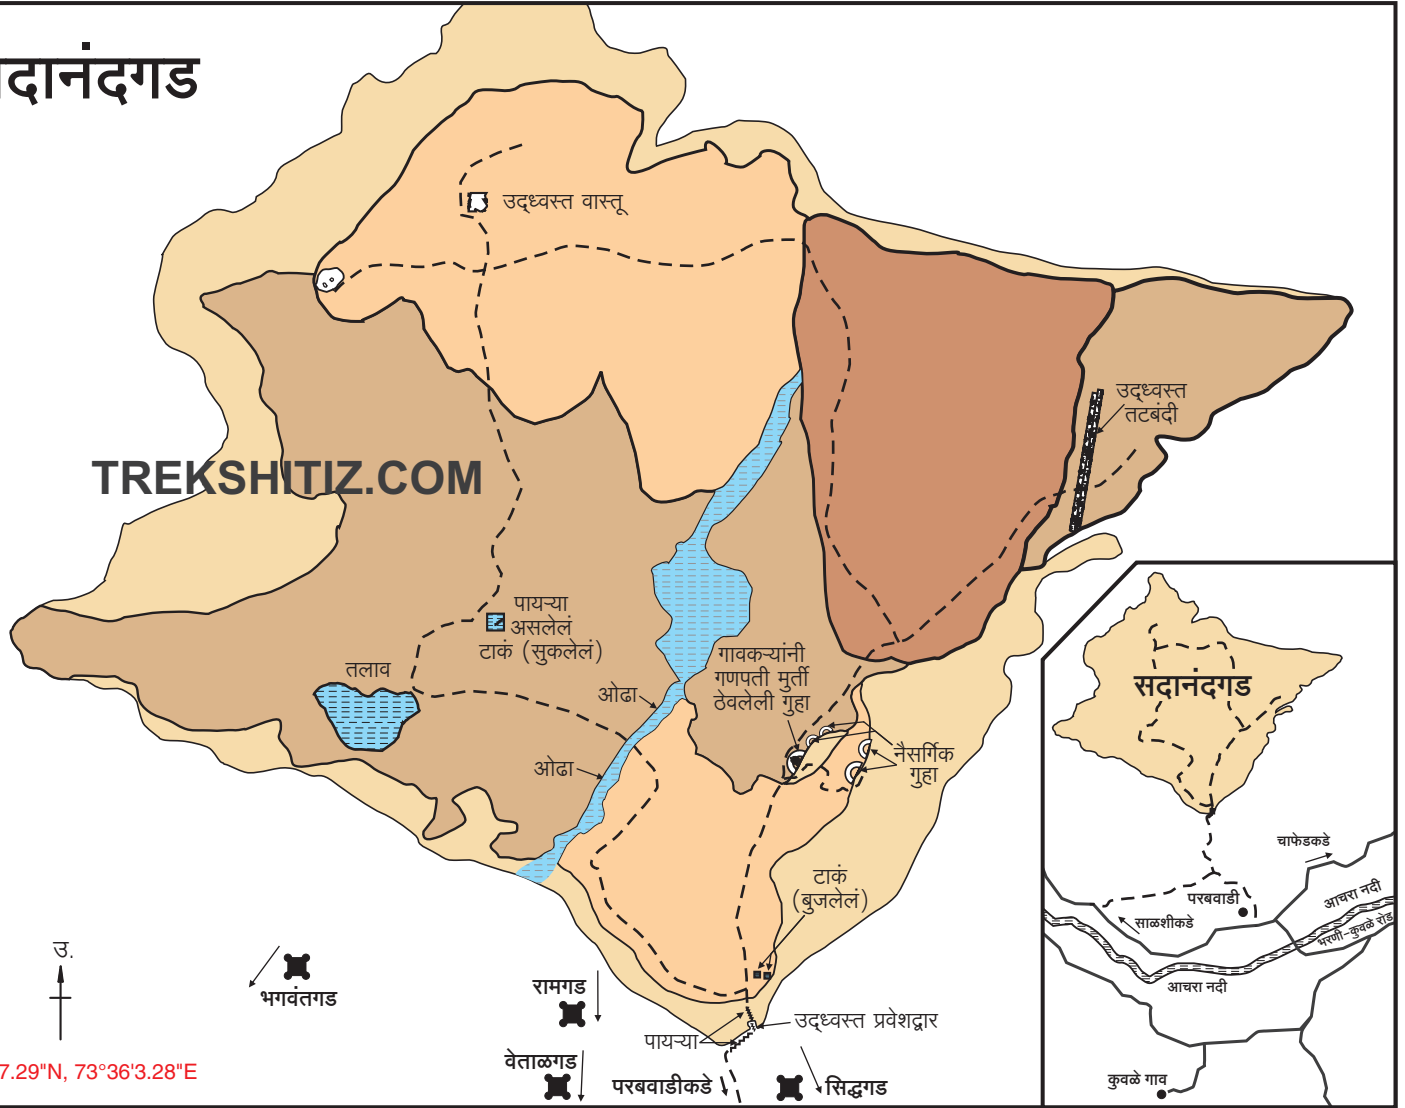

# सदानंदगड

16°19'17.29"N, 73°36'3.28"E

सदर नकाशा हा महेंद्र गोवेकर या नावाने 'नकाशातून दुर्गभ्रमंती' या पुस्तकासाठी कॉपीराईट आहे. हा नकाशा पुनःप्रकाशित करण्यासाठी परवानगी घेणे आवश्यक आहे. तसेच या नकाशावरील 'TREKSHITIZ.COM' हे नाव काढणे किंवा त्या जागी स्वतःचे नाव टाकून प्रकाशित करणे, हा गुन्हा आहे.