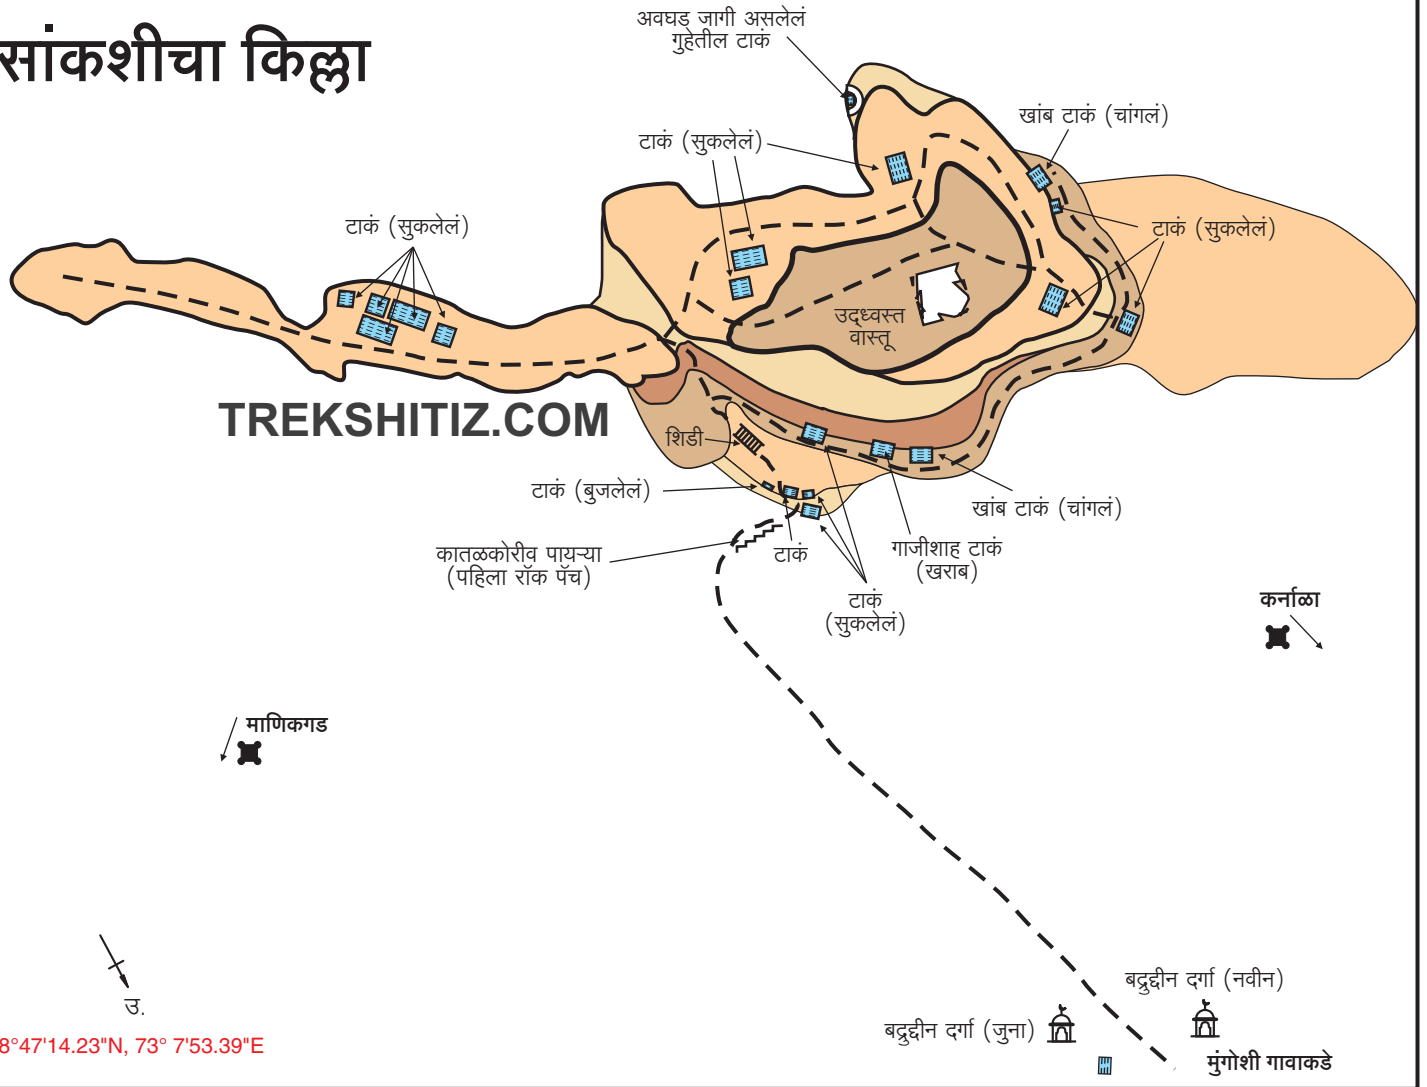

सांकशीचा किल्ला

18°47'14.23"N, 73° 7'53.39"E

सदर नकाशा हा महेंद्र गोवेकर या नावाने 'नकाशातून दुर्गभ्रमंती' या पुस्तकासाठी कॉपीराईट आहे. हा नकाशा पुनःप्रकाशित करण्यासाठी परवानगी घेणे आवश्यक आहे. तसेच या नकाशावरील 'TREKSHITIZ.COM' हे नाव काढणे किंवा त्या जागी स्वतःचे नाव टाकून प्रकाशित करणे, हा गुन्हा आहे.