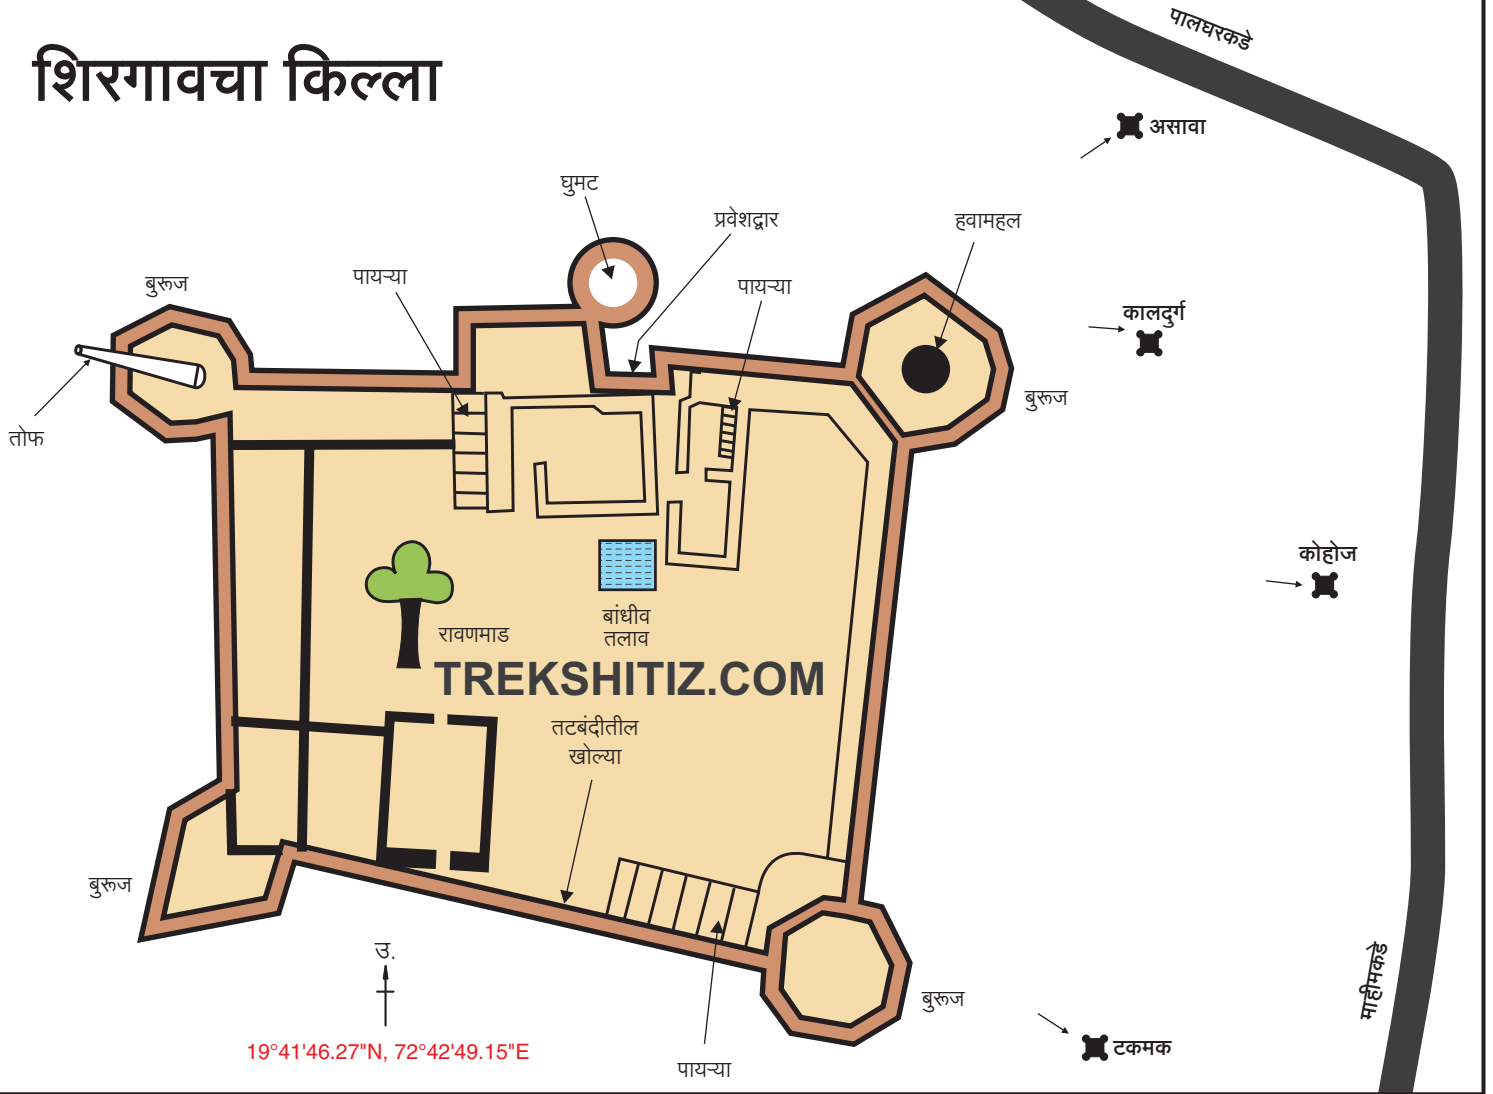

शिरगावचा किल्ला

सदर नकाशा हा महेंद्र गोवेकर या नावाने 'नकाशातून दुर्गभ्रमंती' या पुस्तकासाठी कॉपीराईट आहे. हा नकाशा पुनःप्रकाशित करण्यासाठी परवानगी घेणे आवश्यक आहे. तसेच या नकाशावरील 'TREKSHITIZ.COM' हे नाव काढणे किंवा त्या जागी स्वतःचे नाव टाकून प्रकाशित करणे, हा गुन्हा आहे.