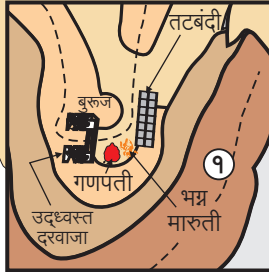

सिंदोळा किल्ला

हडसर

हनुमंतगड

भैरवगड (मोरोशी)

पायऱ्या

दगड

TREKSHITIZ.COM

19°19'19.26"N, 73°48'13.23"E

कलाडगड

हरिश्चंद्रगड

जुन्नरकडे

खुबी फाट्याकडे/
माळशेज घाटाकडे

● करंजाळे गाव

सदर नकाशा हा महेंद्र गोवेकर या नावाने 'नकाशातून दुर्गभ्रमंती' या पुस्तकासाठी कॉपीराईट आहे. हा नकाशा पुनःप्रकाशित करण्यासाठी परवानगी घेणे आवश्यक आहे. तसेच या नकाशावरील 'TREKSHITIZ.COM' हे नाव काढणे किंवा त्या जागी स्वतःचे नाव टाकून प्रकाशित करणे, हा गुन्हा आहे.