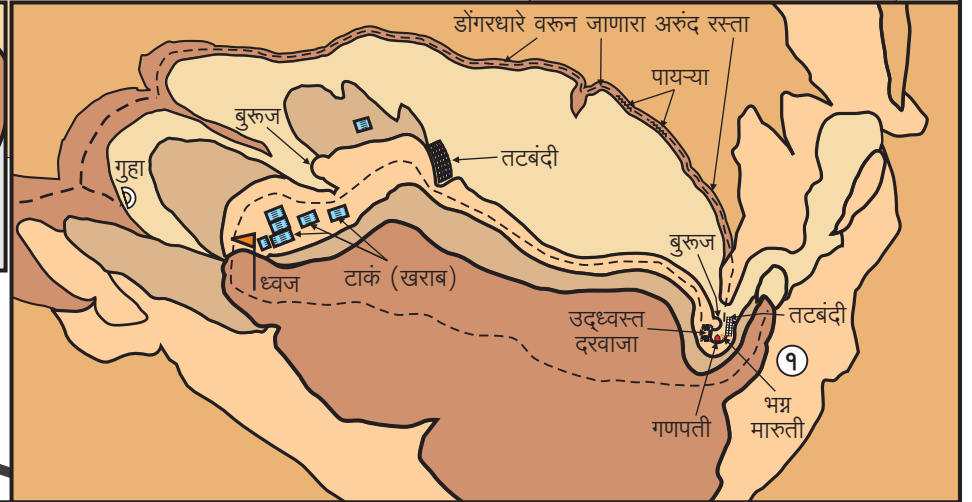

सिंदोळा किल्ला

हडसर

हनुमंतगड

भैरवगड (मोरोशी)

पायऱ्या

दगड

TREKSHITIZ.COM

19°19'19.26"N, 73°48'13.23"E

कलाडगड

हरिश्चंद्रगड

जुन्नरकडे

खुबी फाट्याकडे/
माळशेज घाटाकडे

● करंजाळे गाव

सदर नकाशा हा महेंद्र गोवेकर या नावाने 'नकाशातून दुर्गभ्रमंती' या पुस्तकासाठी कॉपीराईट आहे. हा नकाशा पुनःप्रकाशित करण्यासाठी परवानगी घेणे आवश्यक आहे. तसेच या नकाशावरील 'TREKSHITIZ.COM' हे नाव काढणे किंवा त्या जागी स्वतःचे नाव टाकून प्रकाशित करणे, हा गुन्हा आहे.