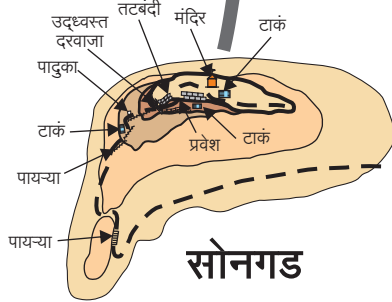

# सोनगड - पर्वतगड

उ.

19°40'22.36"N, 74° 2'7.85"E

सोनेवाडीकडे