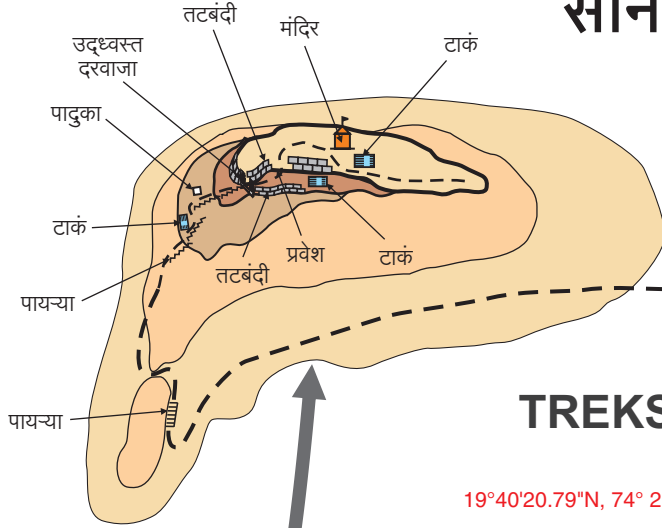

# सोनगड - पर्वतगड

उ.

19°40'22.36"N, 74° 2'7.85"E

सोनेवाडीकडे

# पर्वतगड

पावसाळी तलाव  
टाकी

सदर नकाशा हा महेंद्र गोवेकर या नावाने 'नकाशातून दुर्गभमंती' या पुस्तकासाठी कॉपीराईट आहे. हा नकाशा पुनःप्रकाशित करण्यासाठी परवानगी घेणे आवश्यक आहे. तसेच या नकाशावरील 'TREKSHITIZ.COM' हे नाव काढणे किंवा त्या जागी स्वतःचे नाव टाकून प्रकाशित करणे, हा गुन्हा आहे.