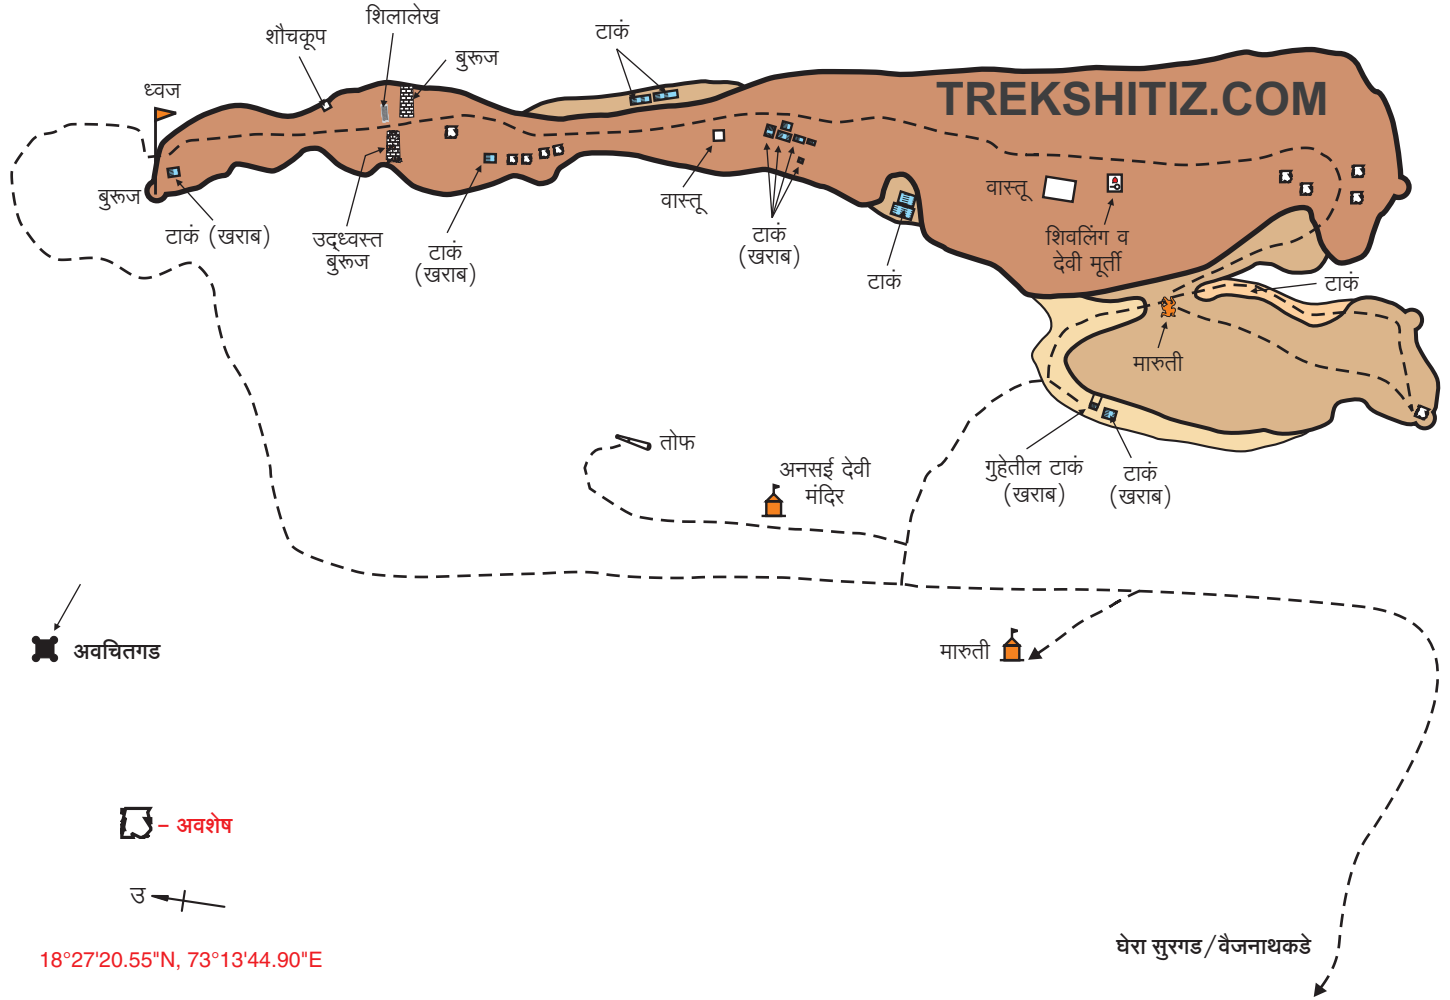

सुरगड

सरसगड

18°27'20.55"N, 73°13'44.90"E

घेरा सुरगड/वैजनाथकडे

सदर नकाशा हा महेंद्र गोवेकर या नावाने 'नकाशातून दुर्गभ्रमंती' या पुस्तकासाठी कॉपीराईट आहे. हा नकाशा पुनःप्रकाशित करण्यासाठी परवानगी घेणे आवश्यक आहे. तसेच या नकाशावरील 'TREKSHITIZ.COM' हे नाव काढणे किंवा त्या जागी स्वतःचे नाव टाकून प्रकाशित करणे, हा गुन्हा आहे.