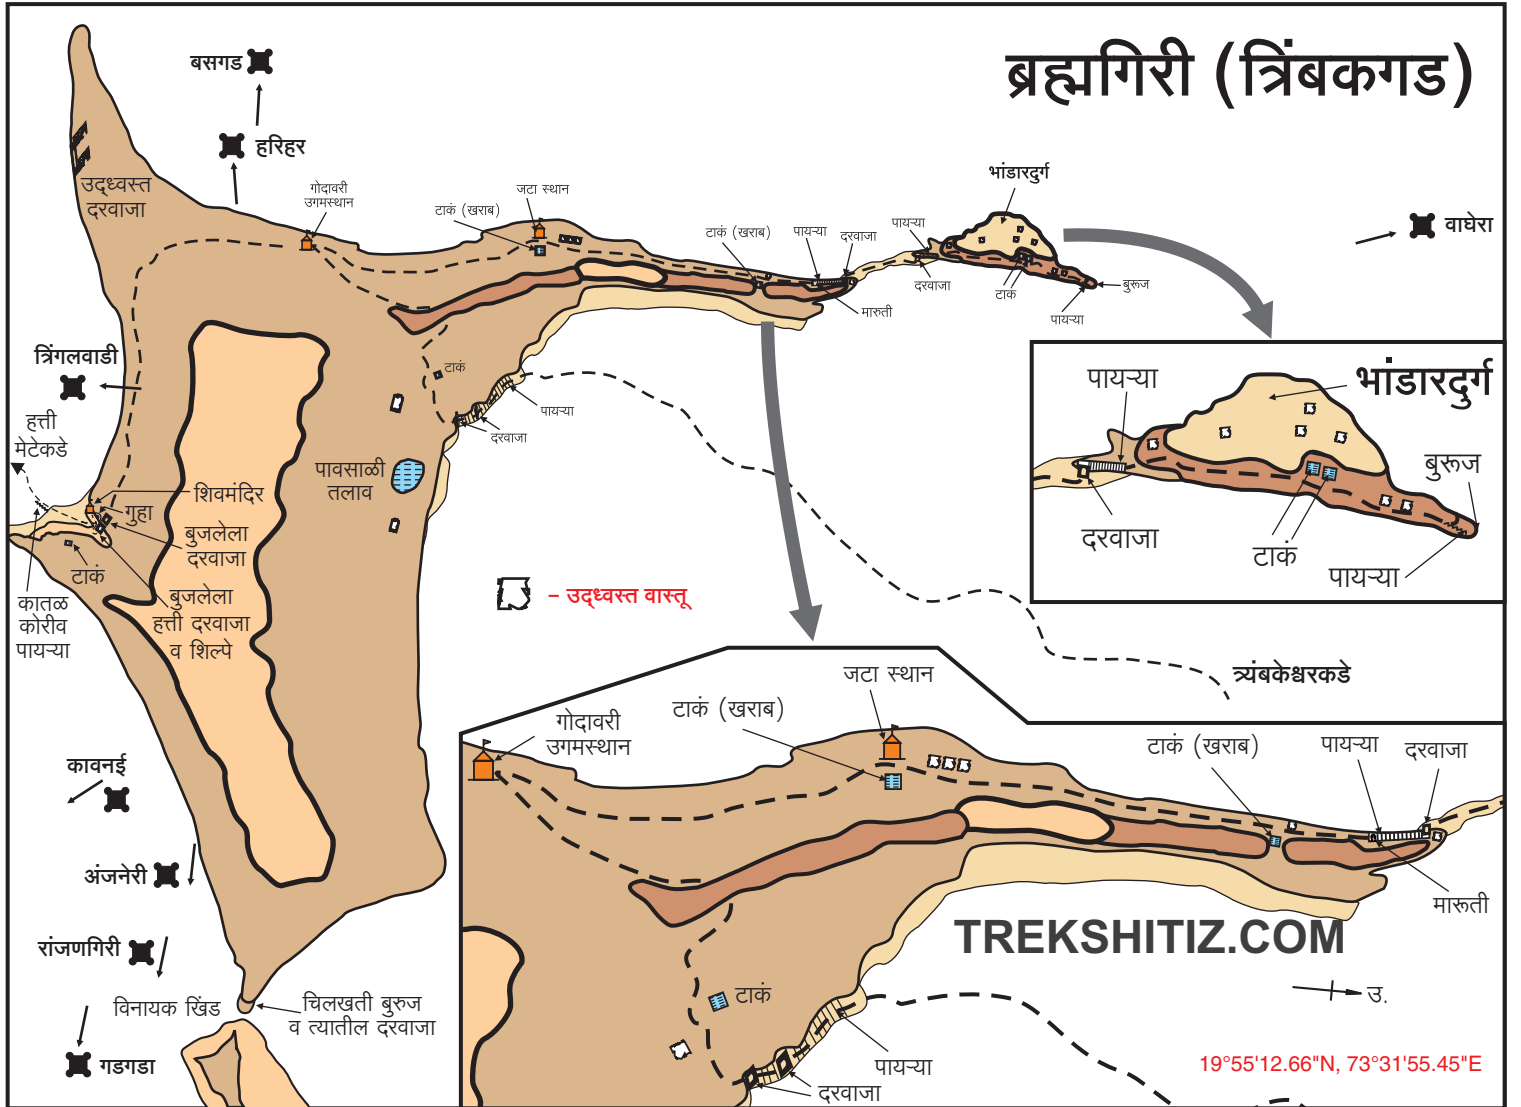

# ब्रह्मगिरी (त्रिंबकगड)

सदर नकाशा हा महेंद्र गोवेकर या नावाने 'नकाशातून दुर्गभ्रमंती' या पुस्तकासाठी कॉपीराईट आहे. हा नकाशा पुनःप्रकाशित करण्यासाठी परवानगी घेणे आवश्यक आहे. तसेच या नकाशावरील 'TREKSHITIZ.COM' हे नाव काढणे किंवा त्या जागी स्वतःचे नाव टाकून प्रकाशित करणे, हा गुन्हा आहे.