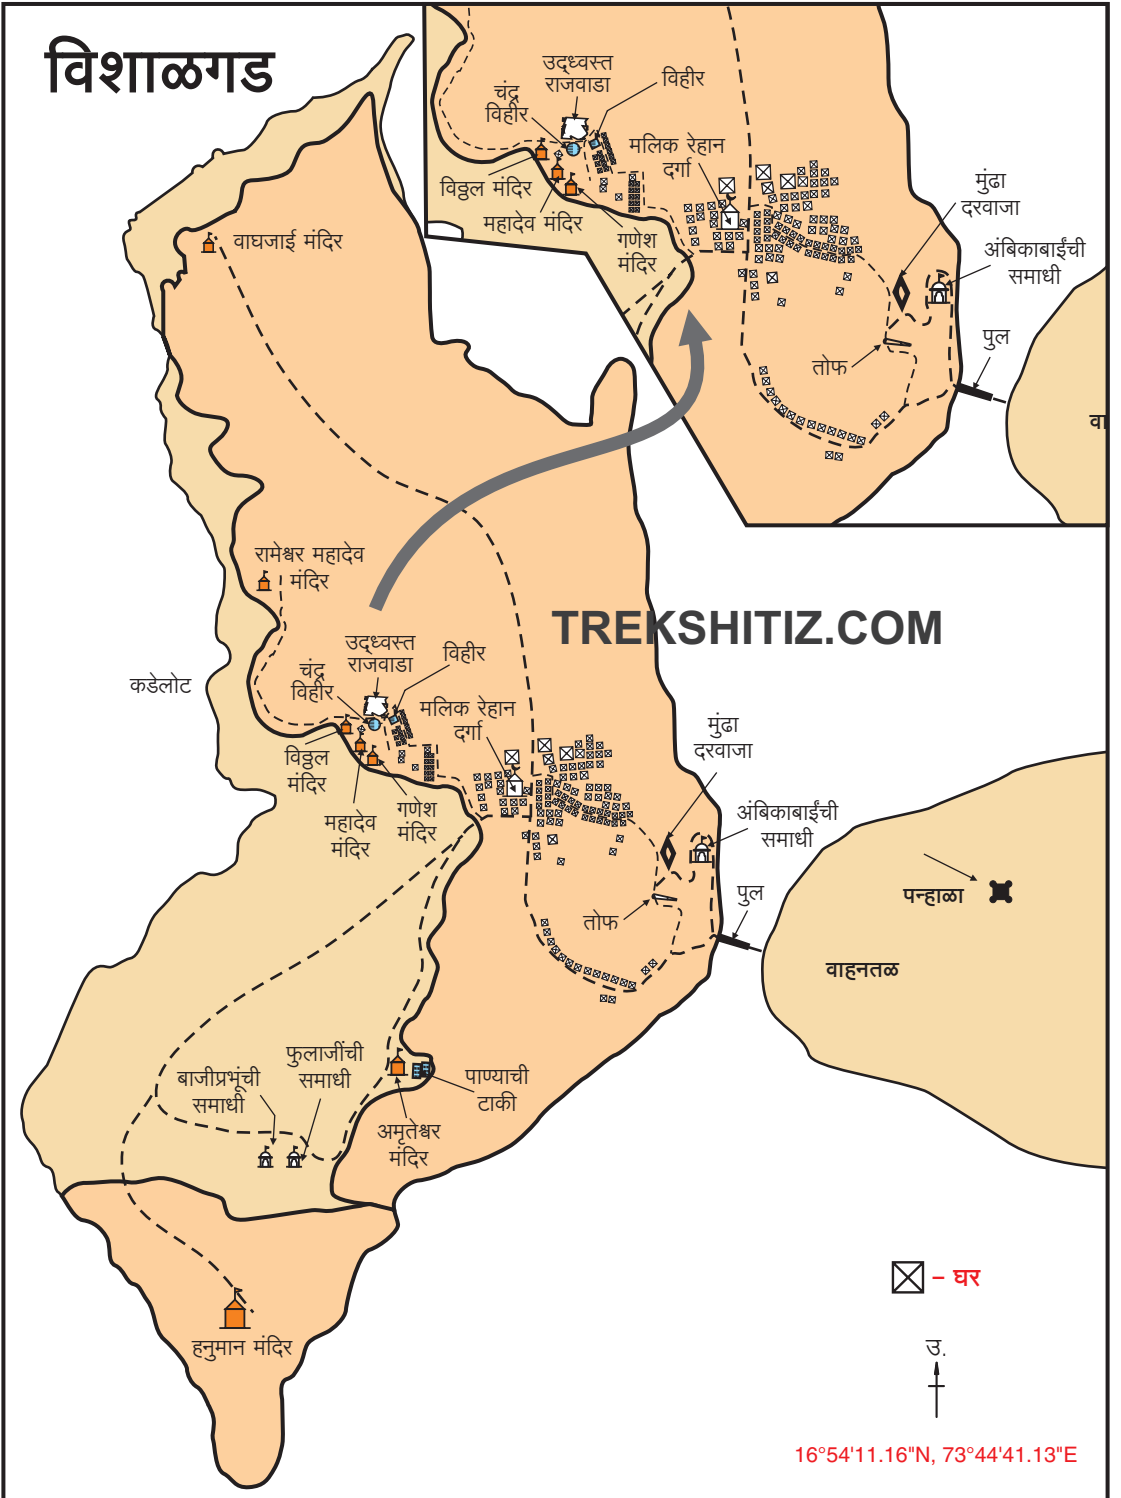

# विशाळगड

सदर नकाशा हा महेंद्र गोवेकर या नावाने 'नकाशातून दुर्गभ्रमंती' या पुस्तकासाठी कॉपीराईट आहे. हा नकाशा पुनःप्रकाशित करण्यासाठी परवानगी घेणे आवश्यक आहे. तसेच या नकाशावरील 'TREKSHITIZ.COM' हे नाव काढणे किंवा त्या जागी स्वतःचे नाव टाकून प्रकाशित करणे, हा गुन्हा आहे.