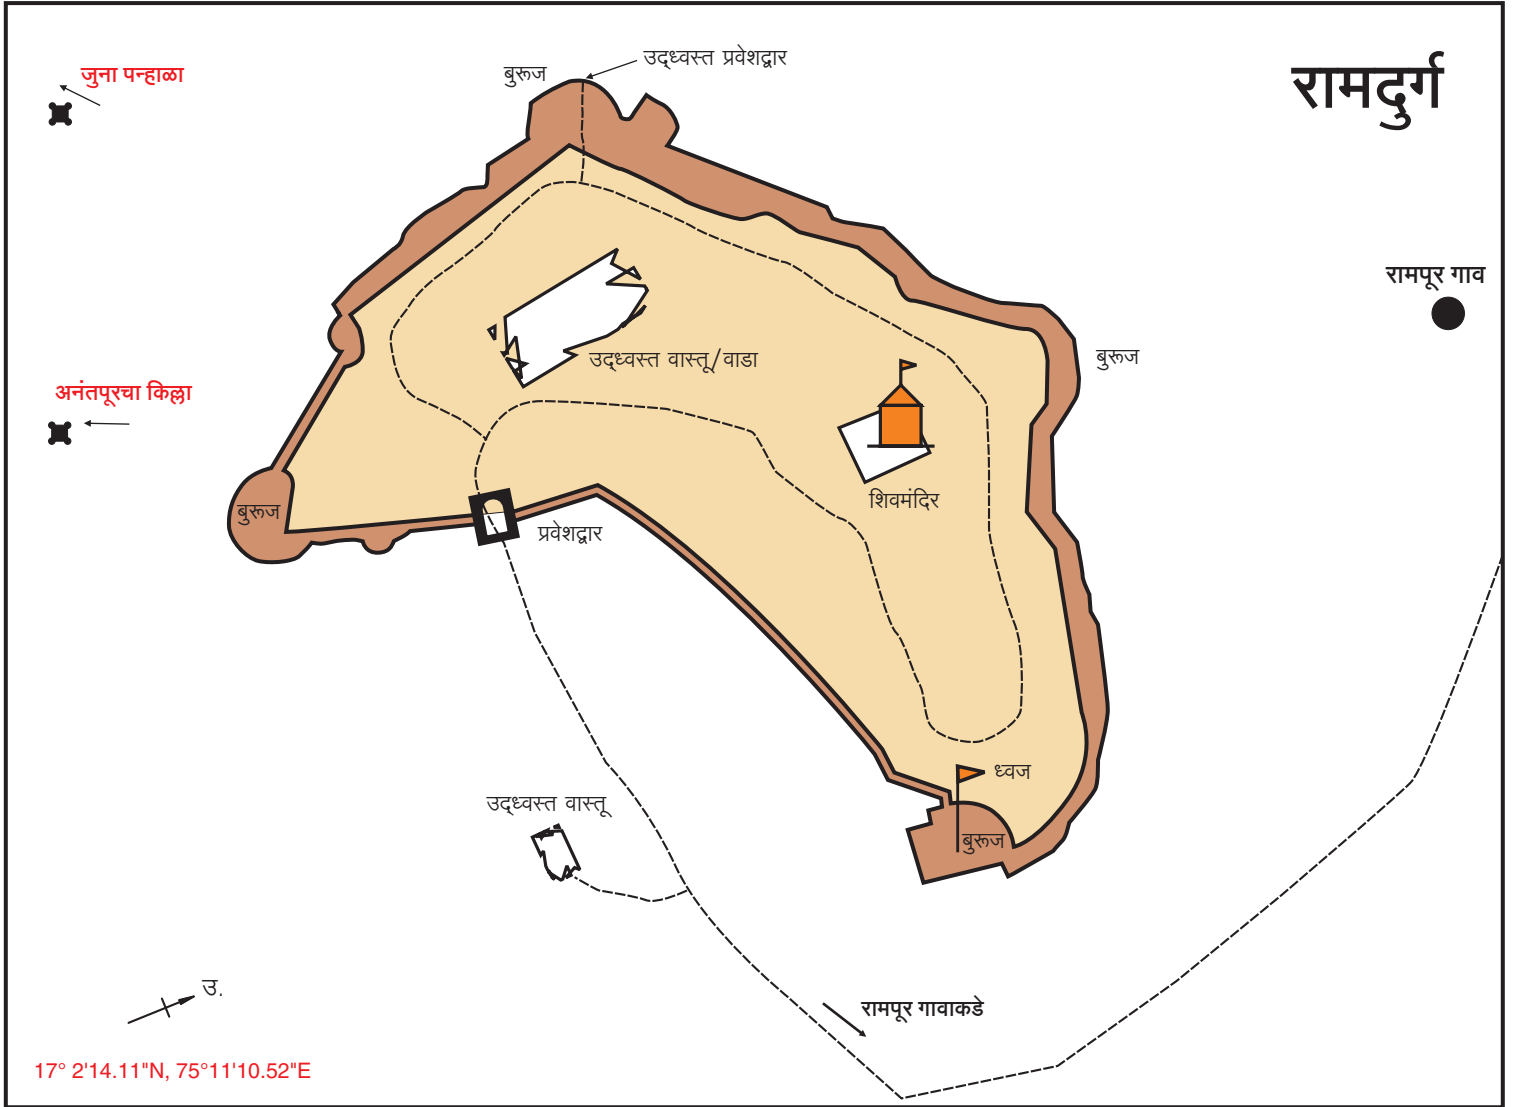

रामदुर्ग

सदर नकाशा हा महेंद्र गोवेकर या नावाने 'नकाशातून दुर्गभ्रमंती' या पुस्तकासाठी कॉपीराईट आहे. हा नकाशा पुनःप्रकाशित करण्यासाठी परवानगी घेणे आवश्यक आहे. तसेच या नकाशावरील 'TREKSHITIZ.COM' हे नाव काढणे किंवा त्या जागी स्वतःचे नाव टाकून प्रकाशित करणे, हा गुन्हा आहे.